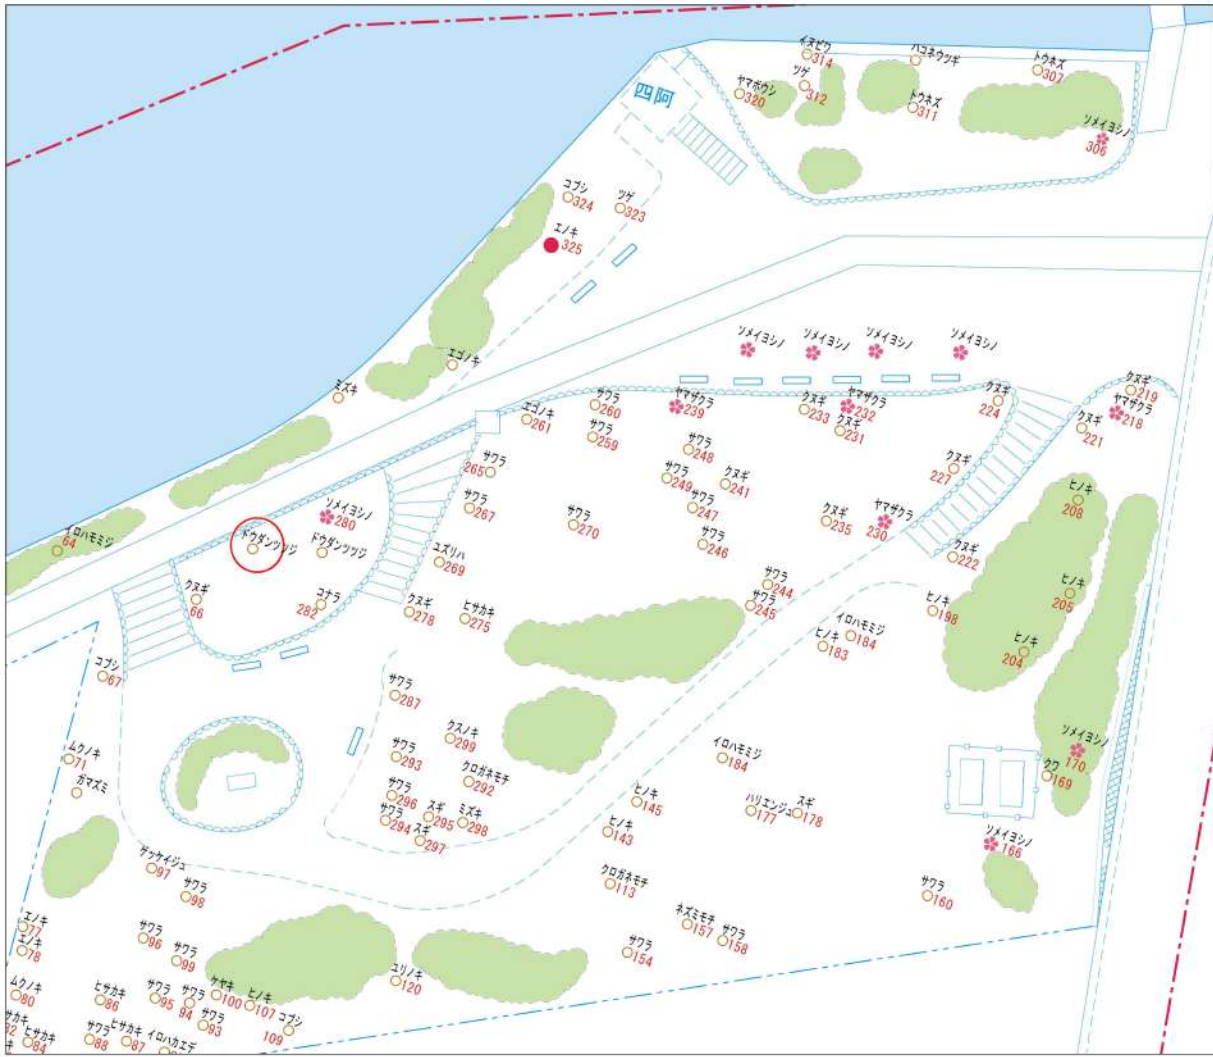

- 注：① ○ 樹木には、樹木名と樹木番号を付してあります  
 ② 樹木名の「トウネズ」とは「トウネズミモチ」のことです  
 ③ ● は善福寺公園内で代表的な樹木を40種選んだものです  
 ④ サクラの木は、わかりやすいように ♡ のマークで表記しました  
 ⑤ 幹周り20cm以下の樹木については対象外としました
- ツバキ…樹木名  
 ○…樹木  
 10…樹木番号

※ 伐木等により姿を消したり、成長により姿を見せる樹木がありますので順次改訂版にて対応していきます

## Dブロック索引図

D-1

ブロック割り図

D-1 S=1:300

D-2

D-3 S=1:300

D-3