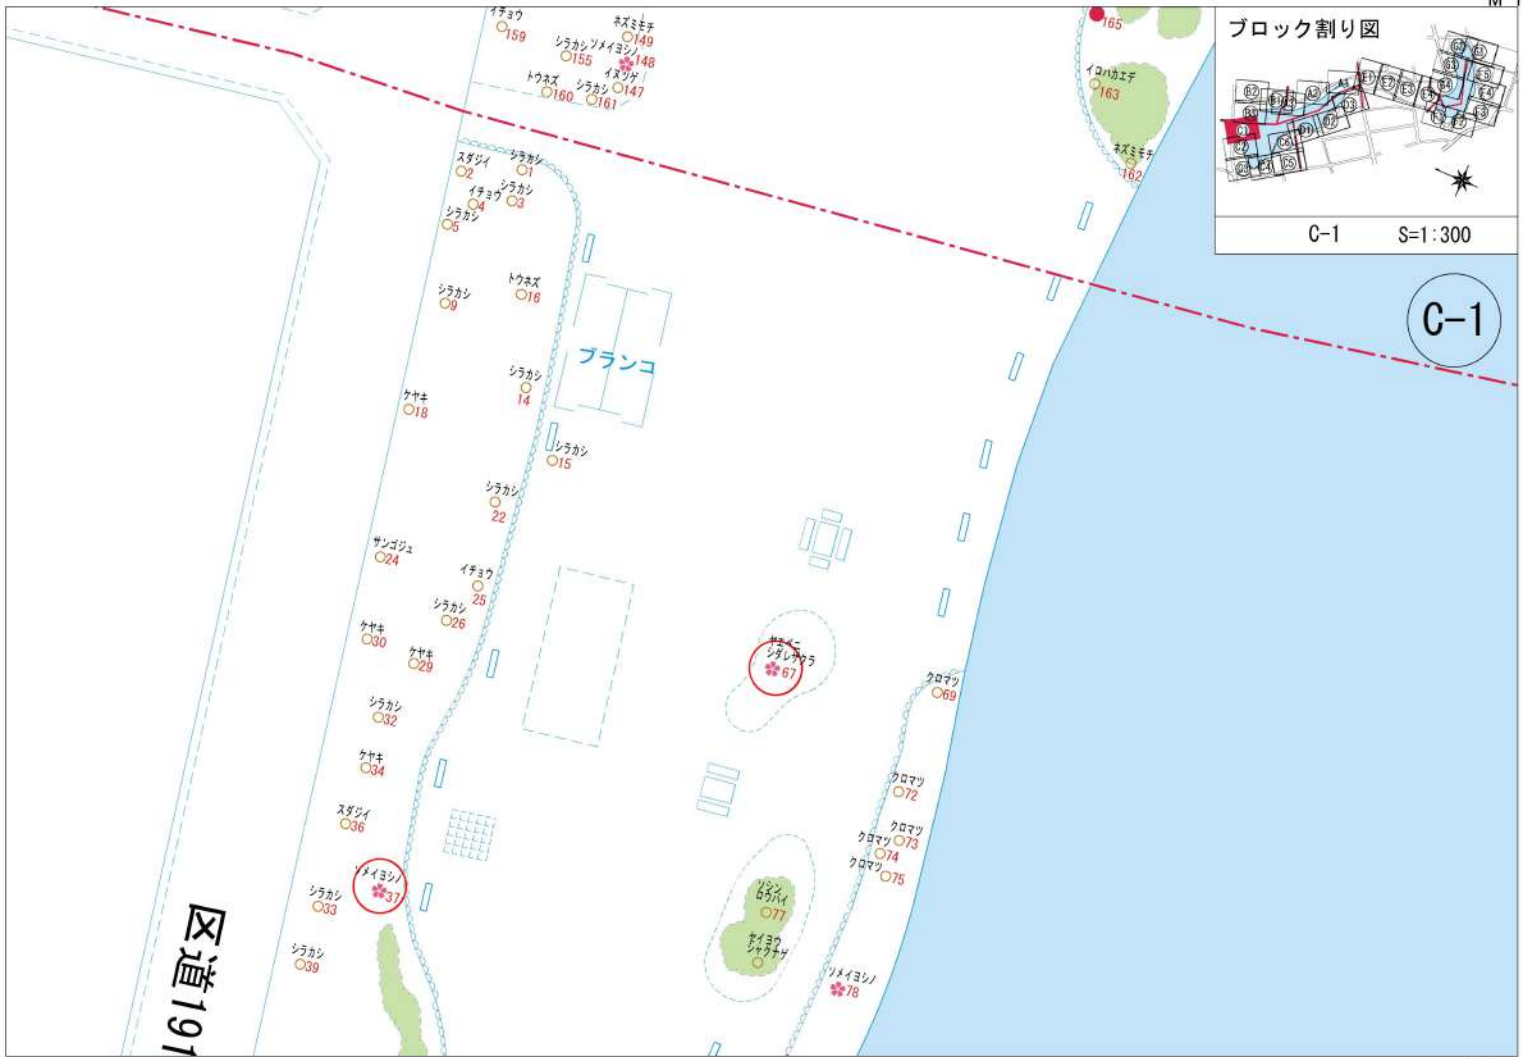

注：① ○ 樹木には、樹木名と樹木番号を付してあります

② 樹木名の「トウネズ」とは「トウネズミモチ」のことです

③ ● は善福寺公園内で代表的な樹木を40種選んだものです

④ サクラの木は、わかりやすいように ♡ のマークで表記しました

⑤ 幹周り20cm以下の樹木については対象外としました

ツバキ…樹木名

○…樹木

10…樹木番号

ブロック割り図

Cブロック S=1:1500

※ 伐木等により姿を消したり、成長により姿を見せる樹木がありますので順次改訂版にて対応していきます

Cブロック索引図

C-2

C-5 S=1:300

C-5

区道1908