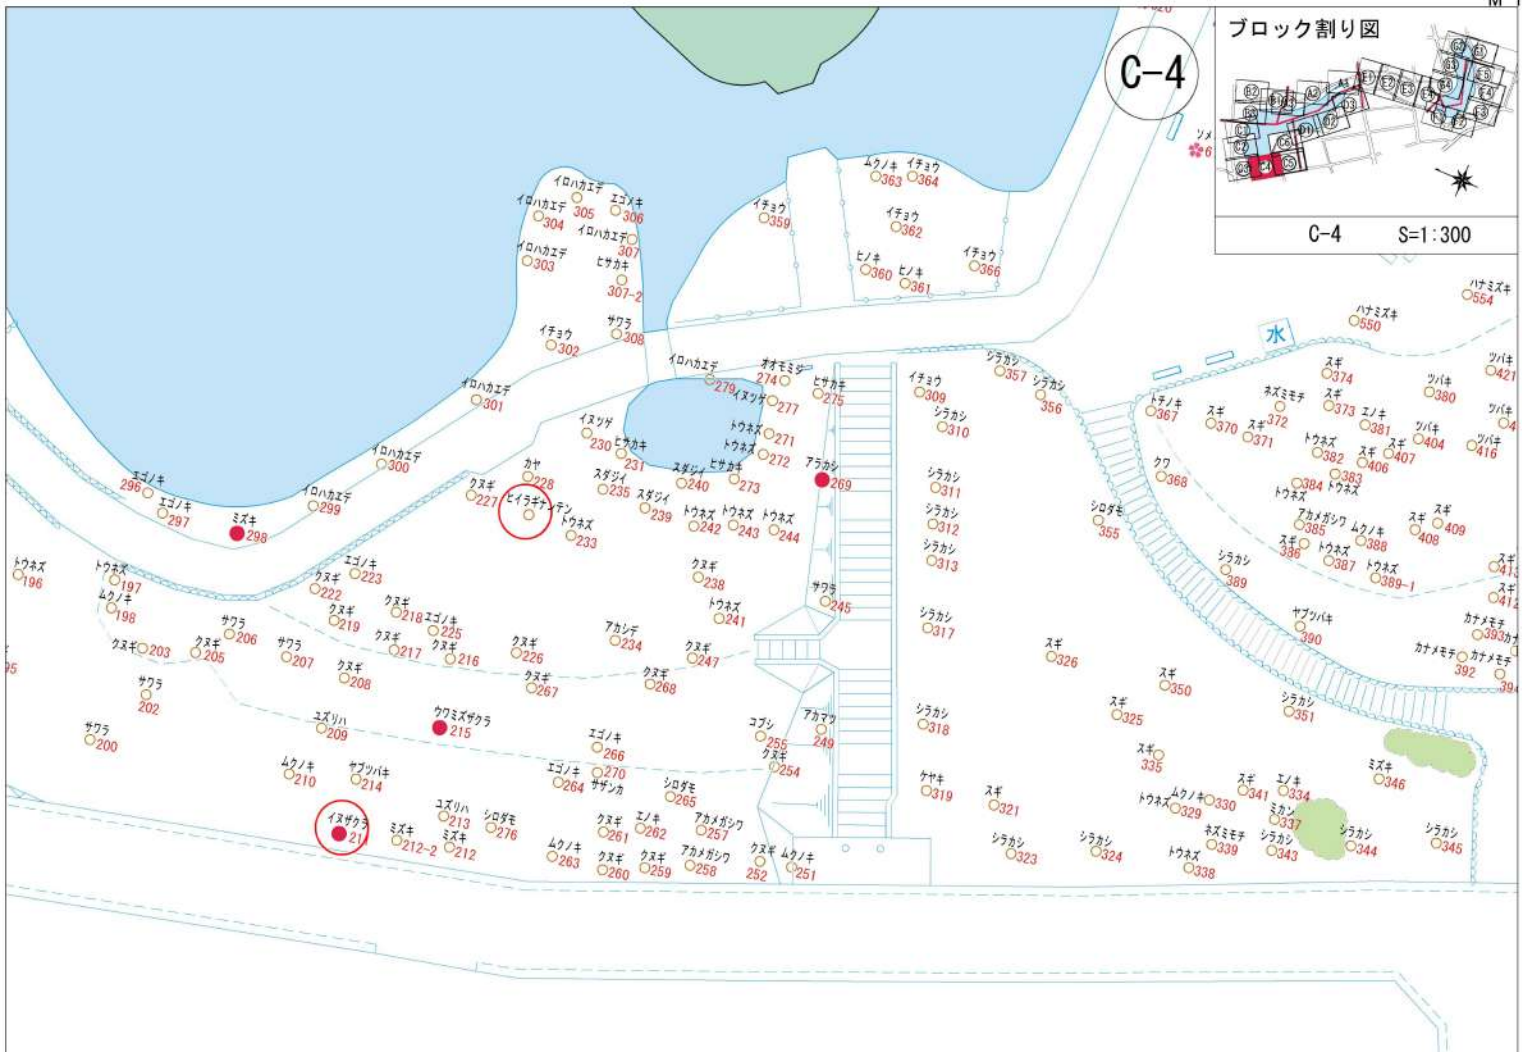

注：① ○ 樹木には、樹木名と樹木番号を付してあります

② 樹木名の「トウネズ」とは「トウネズミモチ」のことです

③ ● は善福寺公園内で代表的な樹木を40種選んだものです

④ サクラの木は、わかりやすいように ♡ のマークで表記しました

⑤ 幹周り20cm以下の樹木については対象外としました

ツバキ…樹木名

○…樹木

10…樹木番号

ブロック割り図

Cブロック S=1:1500

※ 伐木等により姿を消したり、成長により姿を見せる樹木がありますので順次改訂版にて対応していきます

Cブロック索引図

C-2

C-5 S=1:300

C-5

区道1908