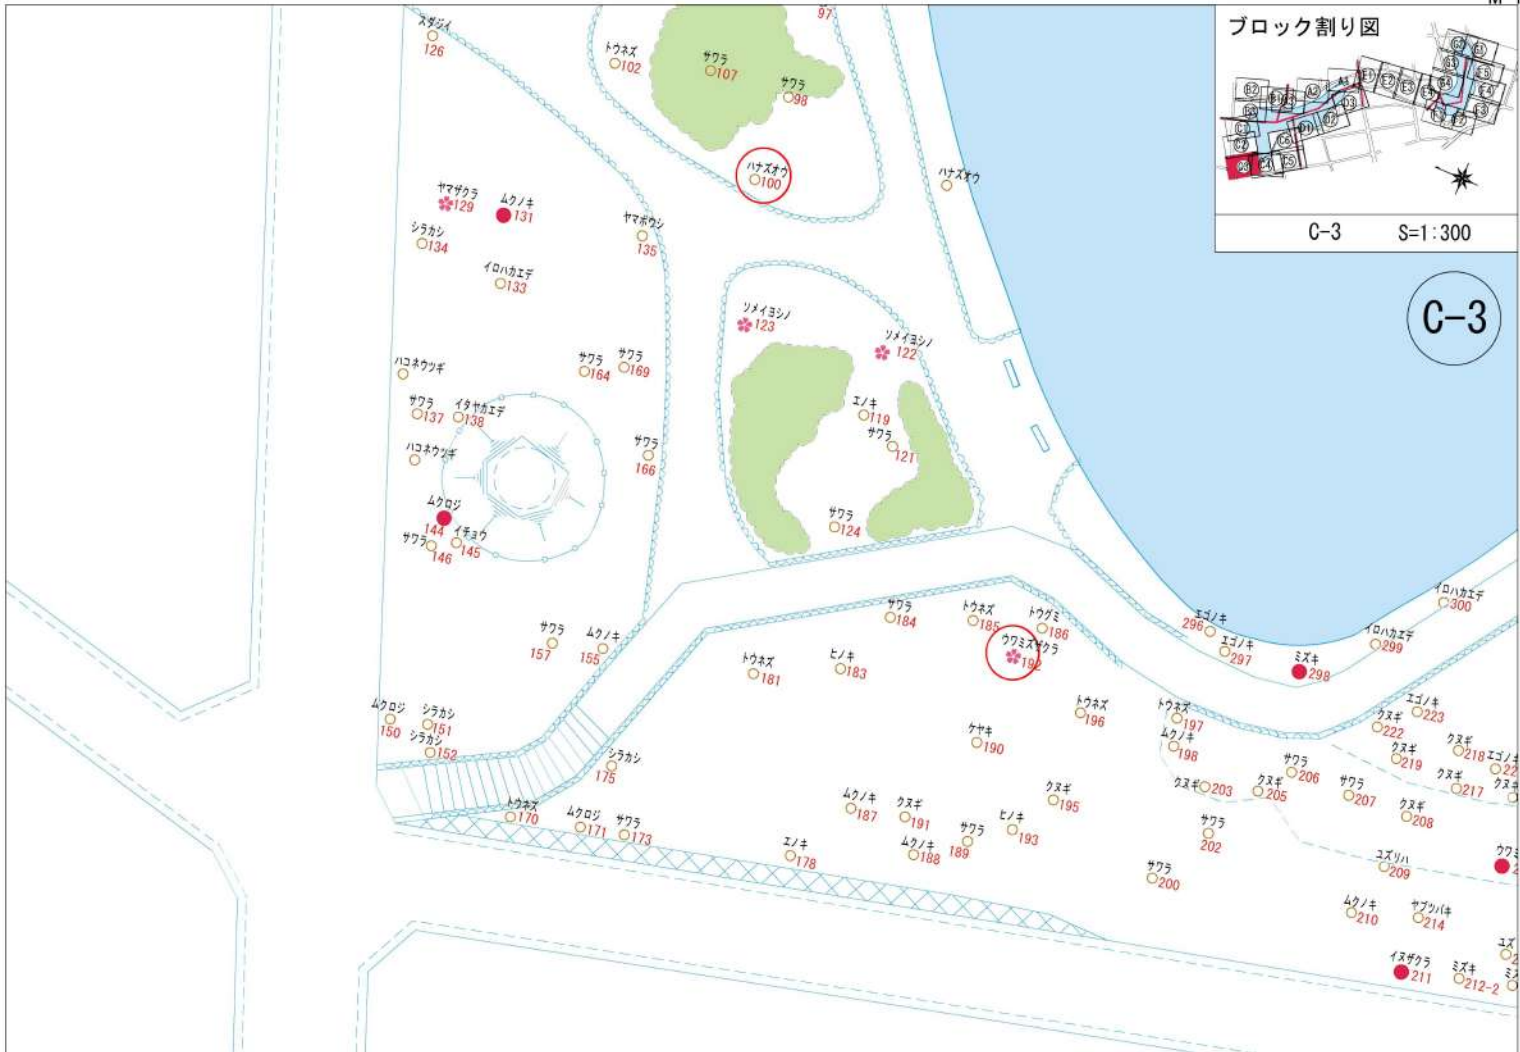

注：① ○ 樹木には、樹木名と樹木番号を付してあります

② 樹木名の「トウネズ」とは「トウネズミモチ」のことです

③ ● は善福寺公園内で代表的な樹木を40種選んだものです

④ サクラの木は、わかりやすいように ♡ のマークで表記しました

⑤ 幹周り20cm以下の樹木については対象外としました

ツバキ…樹木名

○…樹木

10…樹木番号

ブロック割り図

Cブロック S=1:1500

※ 伐木等により姿を消したり、成長により姿を見せる樹木がありますので順次改訂版にて対応していきます

Cブロック索引図

C-2

C-5 S=1:300

C-5

区道1908