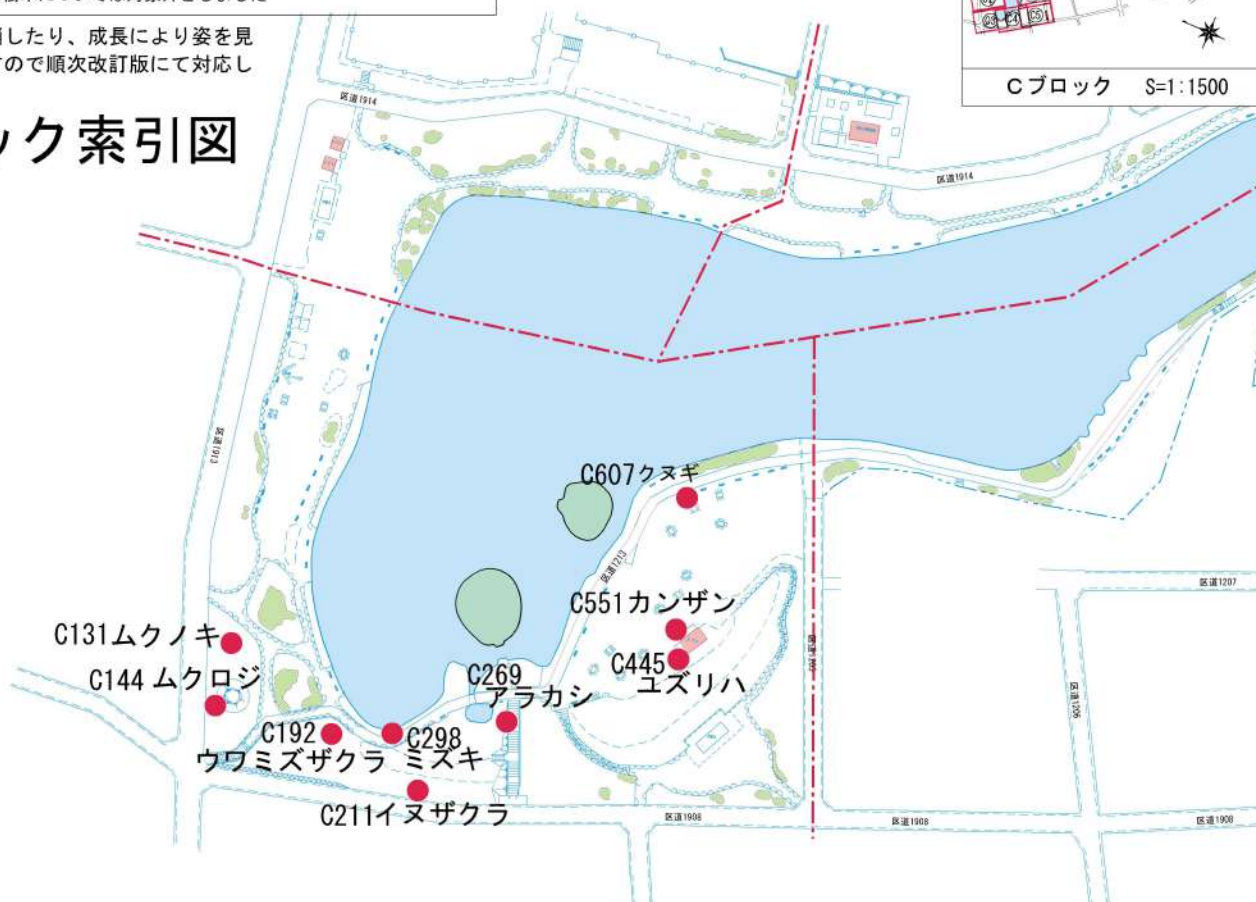

注：① ○ 樹木には、樹木名と樹木番号を付してあります

② 樹木名の「トウネズ」とは「トウネズミモチ」のことです

③ ● は善福寺公園内で代表的な樹木を40種選んだものです

④ サクラの木は、わかりやすいように ♡ のマークで表記しました

⑤ 幹周り20cm以下の樹木については対象外としました

ツバキ…樹木名

○…樹木

10…樹木番号

ブロック割り図

Cブロック S=1:1500

※ 伐木等により姿を消したり、成長により姿を見せる樹木がありますので順次改訂版にて対応していきます

Cブロック索引図

C-2

C-5 S=1:300

C-5

区道1908